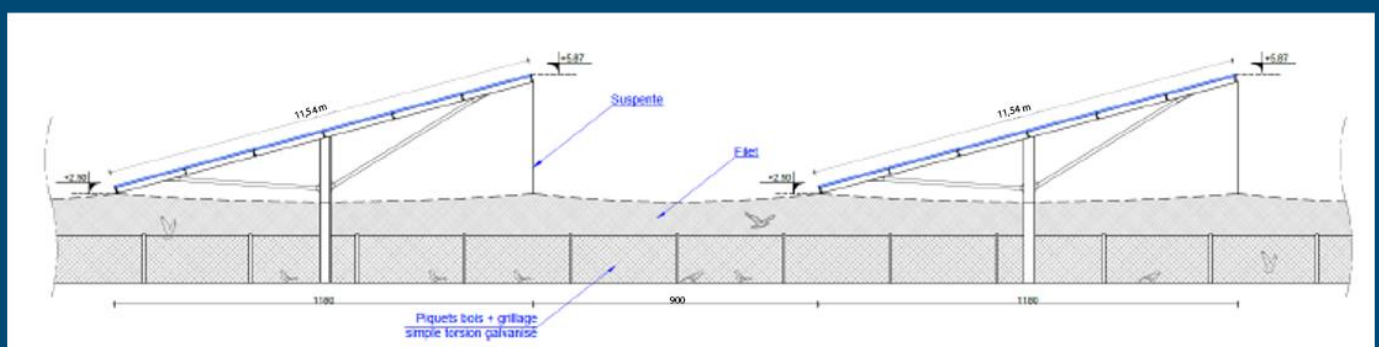

Options possibles :

Volière pour Perdrix :