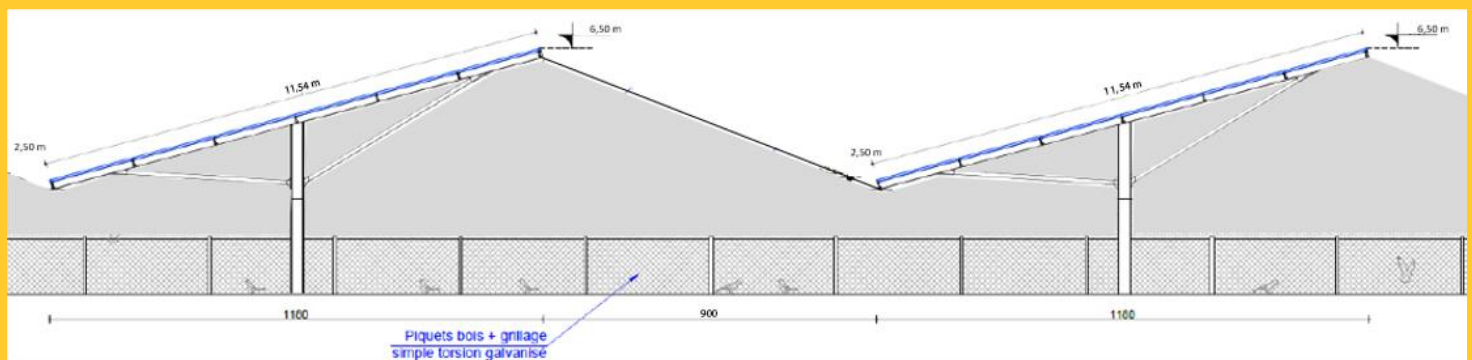

TERRA SOLAIRE

Offre de prise en charge de votre Volière photovoltaïque

🌿 La volière photovoltaïque par TERRA SOLAIRE :

L'offre de prise en charge :

- Toutes les démarches administratives
- Les études techniques
- Les fondations
- La structure
- Les filets
- Le raccordement de la centrale photovoltaïque

🌿 Plan de coupe :

Volière pour Faisans :

Les Avantages de la volière

Une structure parfaite pour la production de volailles ou l'élevage de gibiers et offre de nombreux avantages :

-  **Protégez vos animaux des aléas climatiques**
-  **Limitez le risque de contaminations croisées par contact direct avec la faune sauvage**
-  **Protégez vos animaux des prédateurs grâce à l'installation d'un filet de volière en toiture et sur le pourtour des parcours.**
-  **Améliorez les conditions d'élevage en offrant de l'ombre l'été et une protection l'hiver**
-  **Améliorez vos conditions de travail**
-  **Conservez de la capacité d'investissement pour financer vos autres projets**

Exploitation & Maintenance

Nous suivons et assurons le bon fonctionnement de la centrale photovoltaïque

🌿 Un projet sur mesure et clé en main

Caractéristiques :

- 🌿 **Superficie :** à partir de 2ha
- 🌿 **Longueur :** en fonction de votre exploitation
- 🌿 **Largeur :** en fonction de votre exploitation
- 🌿 **Hauteur point bas :** entre 2.50m et 3.50 m
- 🌿 **Couverture :** Panneaux photovoltaïques et filet
- 🌿 **Protection latérale :** filet de volière maille 50mm